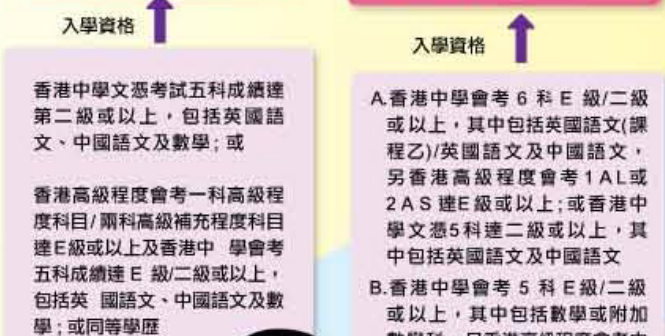

## 遠洋輪(甲板部)高級船員晉升途徑

\*在特殊情況下，工作經  
驗的要求可獲寬減  
#正申請為認可的遠洋  
船員(甲板部)訓練課程